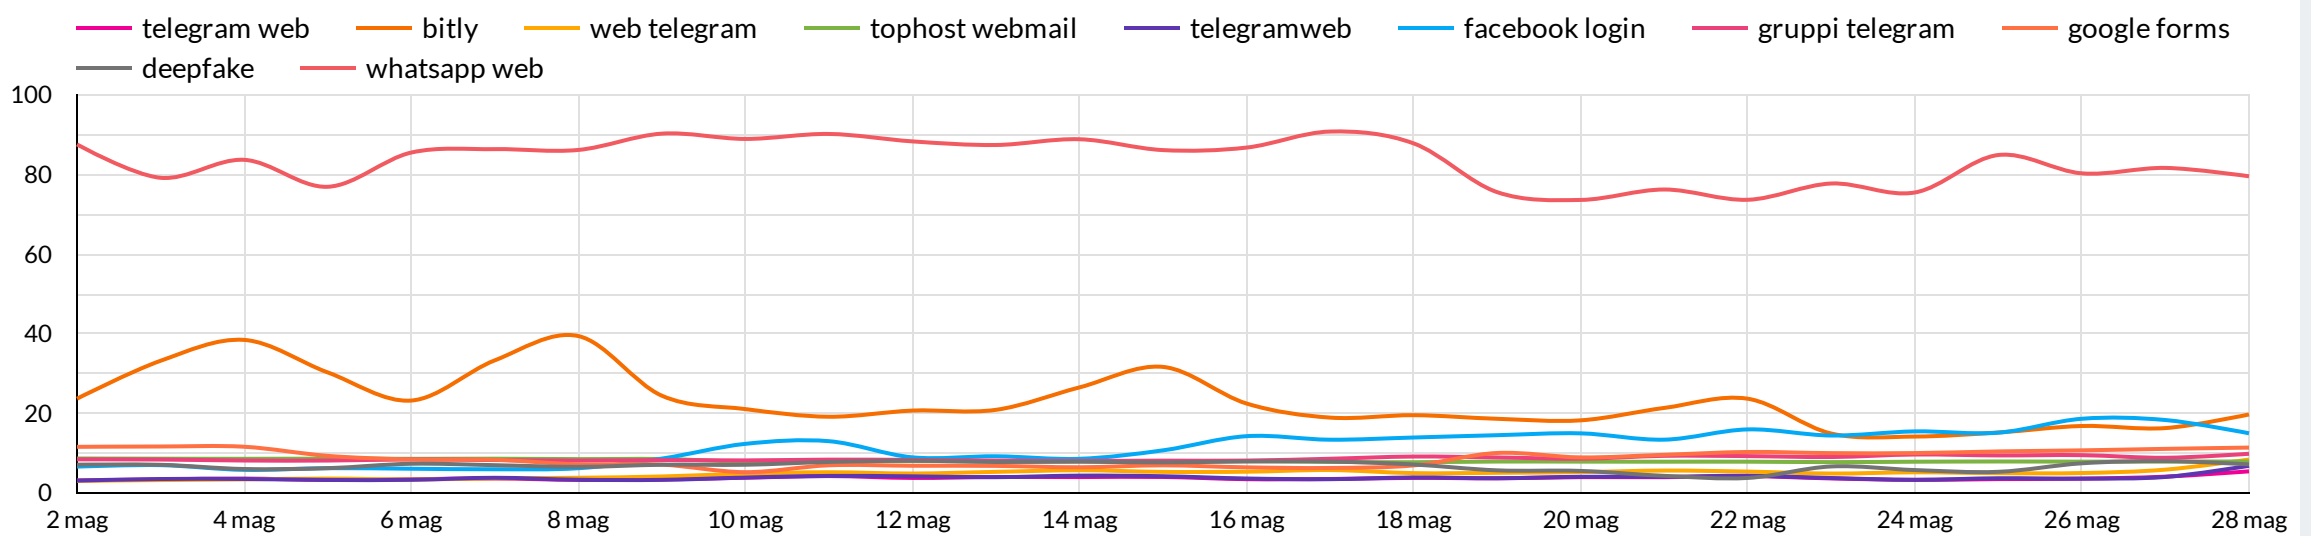

Dati predefiniti
Click to select your data

Landing Page

Uguale a

Query

Uguale a

Seleziona intervallo

TOP 10 keyword stability

Analisi keyword e URL