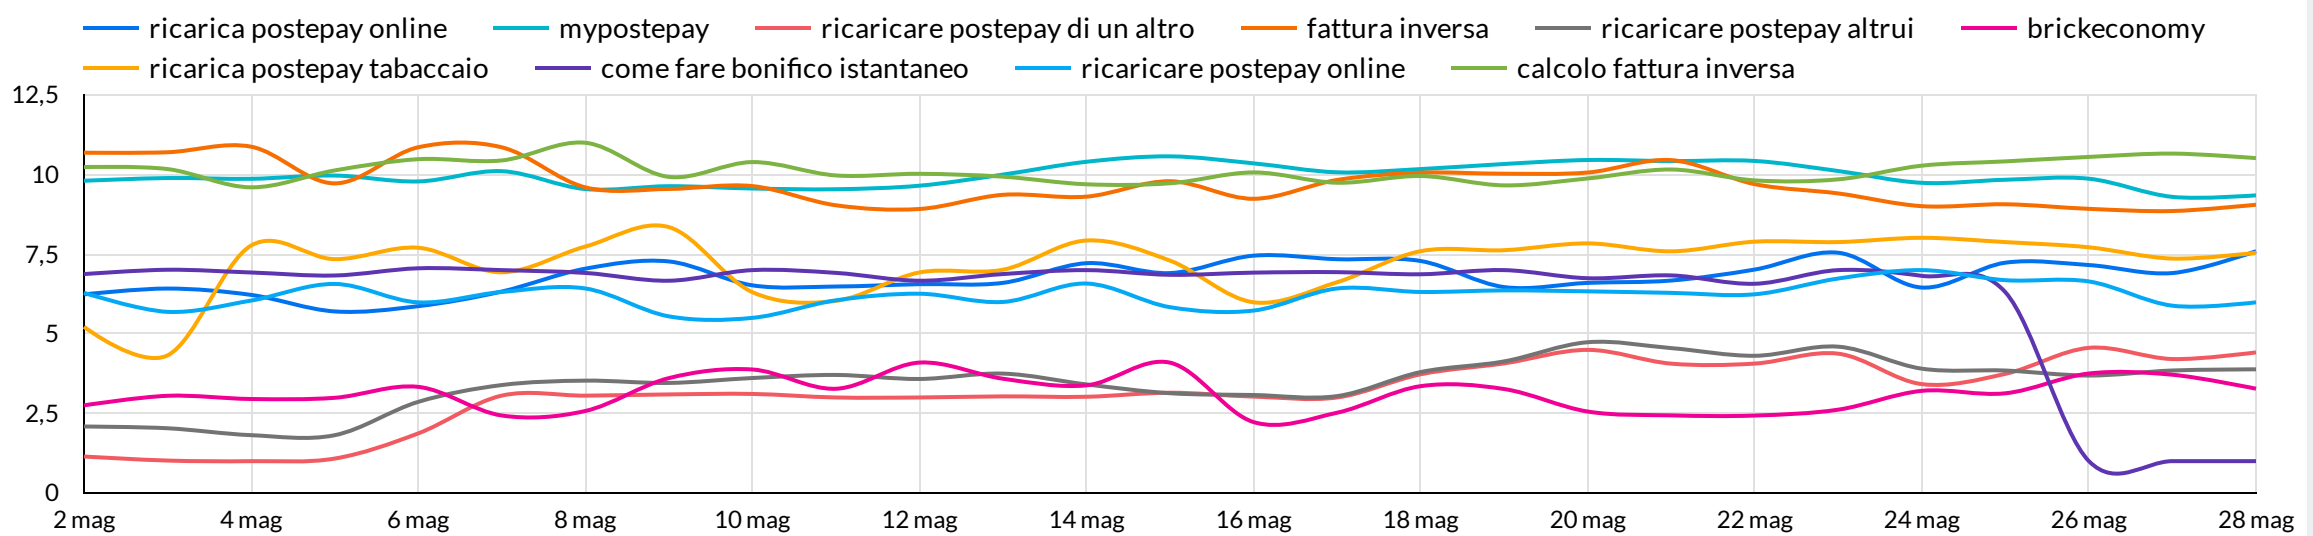

Dati predefiniti
Click to select your data

Landing Page

Uguale a

Query

Uguale a

Seleziona intervallo

TOP 10 keyword stability

Analisi keyword e URL

1 - 20 / 21450 < >

Indice SEO Sintetico
28.714,04

Impressions
464.411

Url Clicks
14.851

Average Position
16,01