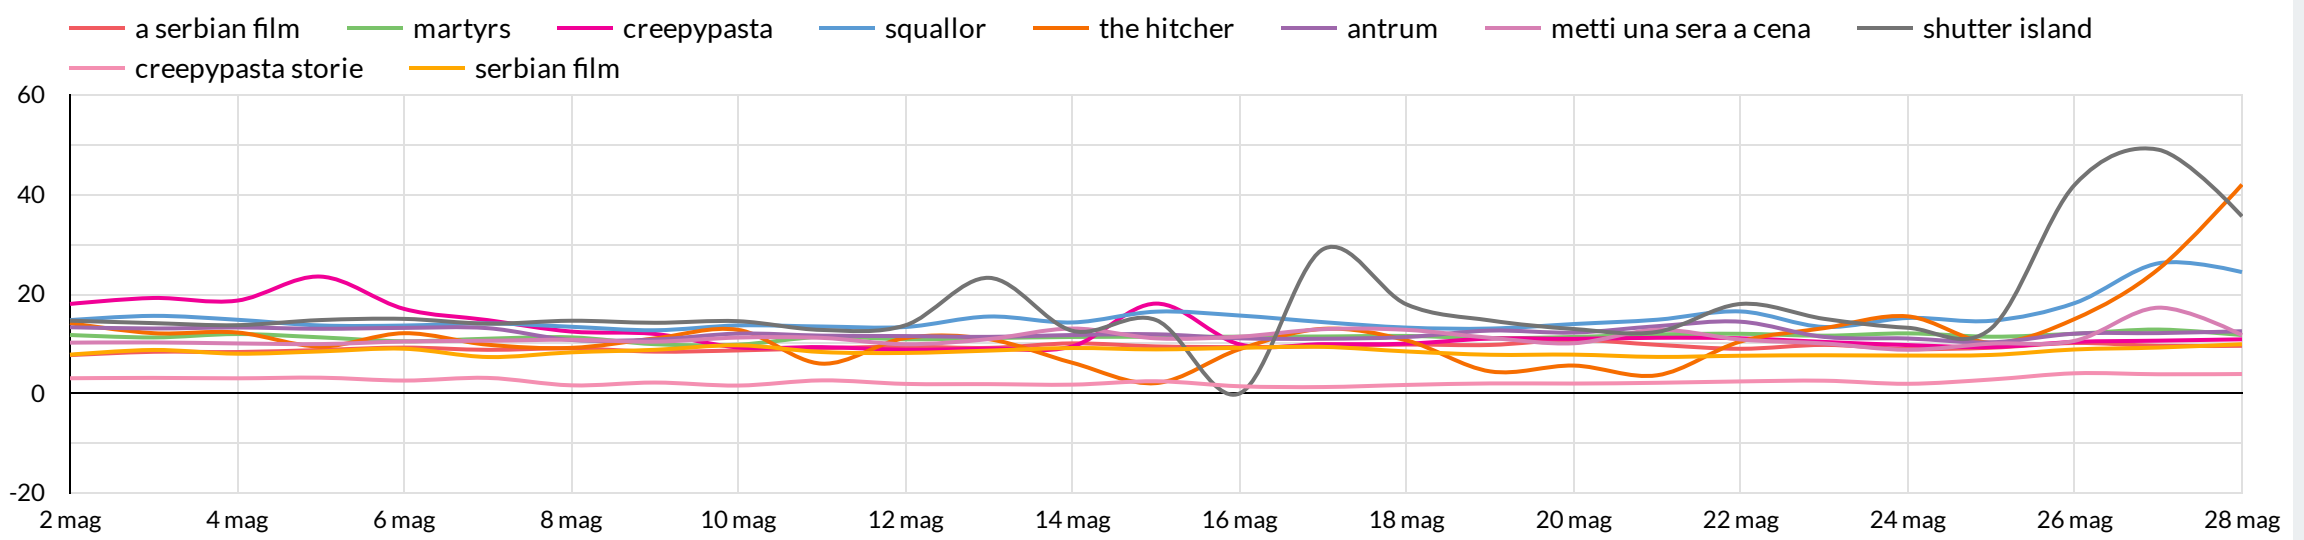

Dati predefiniti
Click to select your data

Landing Page

Uguale a

Query

Uguale a

Seleziona intervallo

TOP 10 keyword stability

Analisi keyword e URL